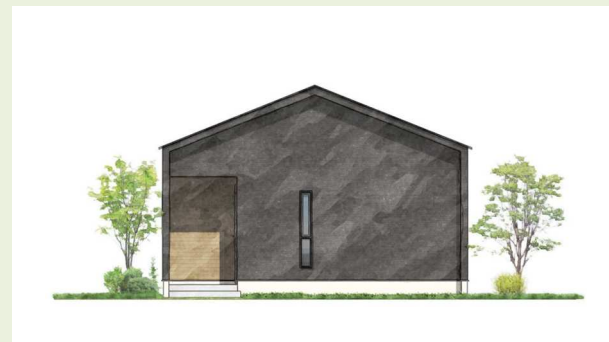

ゲームを楽しめる住まい

趣味のゲームに没頭できるプランです。
ゲーム部屋をつくることで、ゲームとそれ以外の時間を切り替えられます。
リビングダイニングでは、大勢でゲームを楽しむことも。

【広い土間収納】

土間収納には、靴やアウトドア用品をたっぷりしまえて玄関周りもすっきり。

【リビングダイニング】

くつろぎの場と食事の場がひとつに。
友人との団らんにも◎

【趣味部屋】

リラックスモードで楽しめるゲーム部屋。自分だけの好きなモノを集めたこもり空間。

【回遊キッチン】

どの場所においてもアクセスしやすいキッチン。
複数の家事も効率よく行えます。

▲敷地イメージ

1F床面積 / 76.18㎡ (23.04坪)
延床面積 / 76.18㎡ (23.04坪)