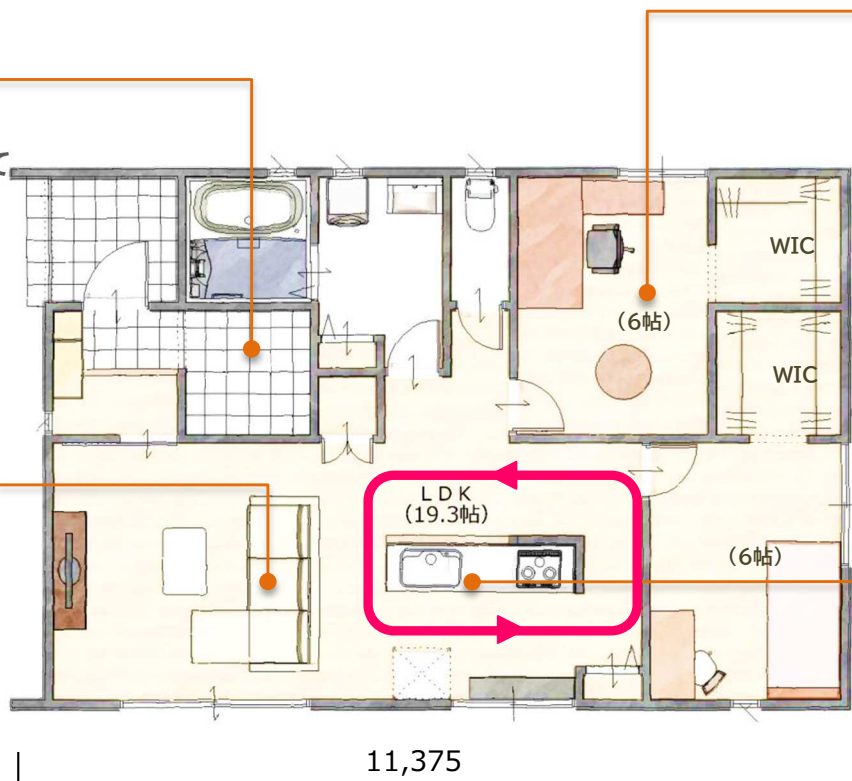

ゲームを楽しめる住まい

趣味のゲームに没頭できるプランです。
ゲーム部屋をつくることで、ゲームとそれ以外の時間を切り替えられます。
リビングダイニングでは、大勢でゲームを楽しむことも。

【広い土間収納】

土間収納には、靴やアウトドア用品をたっぷりしまえて玄関周りもすっきり。

【リビングダイニング】

くつろぎの場と食事の場がひとつに。
友人との団らんにも◎

【趣味部屋】

リラックスモードで楽しめるゲーム部屋。自分だけの好きなモノを集めたこもり空間。

【回遊キッチン】

どの場所においてもアクセスしやすいキッチン。
複数の家事も効率よく行えます。

▲敷地イメージ

1F床面積 / 76.18㎡ (23.04坪)
延床面積 / 76.18㎡ (23.04坪)